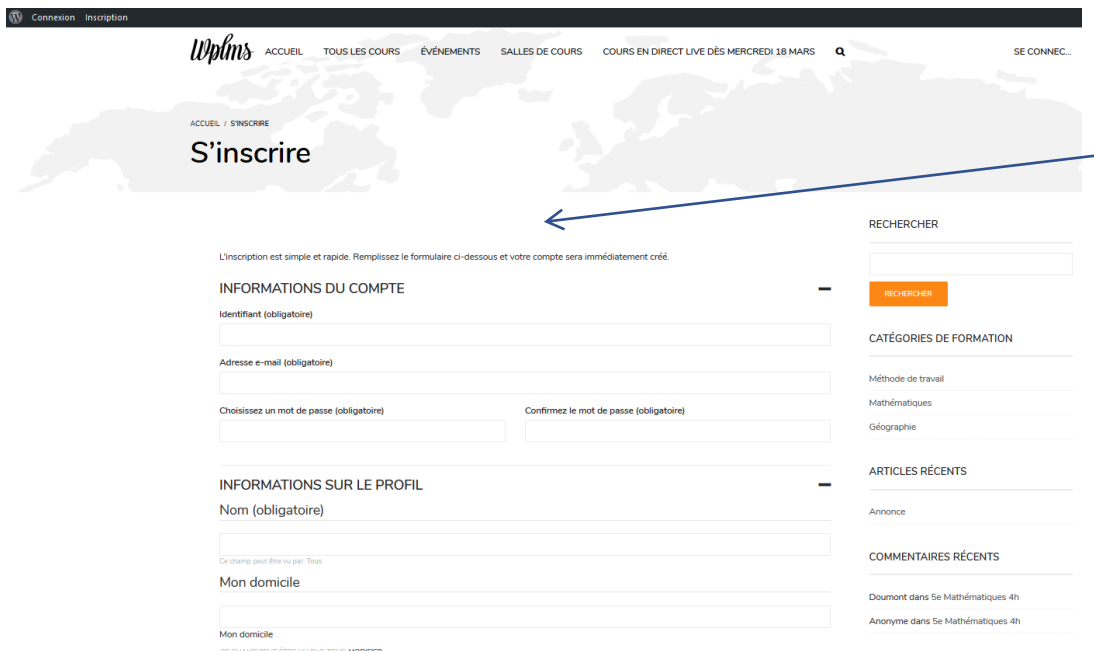

MODE D'EMPLOI DE LA PLATEFORME DE COURS EN LIGNE À DESTINATION DES ÉLÈVES

Accès à l'espace de travail (cliquez)

S'inscrire
(Une fois inscrits, votre compte sera converti en Professeur par mes soins)

SE CONNECTER ✕

NOM D'UTILISATEUR

MOT DE PASSE

SE SOUVENIR DE MOI MOT DE PASSE OUBLIÉ

SE CONNECTER S'INSCRIRE

Cliquez ici pour vous inscrire ...

Complétez le formulaire d'inscription et validez-le en cliquant sur « Complete sign up » au bas de la page.

Un lien vous sera envoyé sur le courriel renseigné lors de l'inscription. Il faudra le valider également.

Voici votre espace de cours personnel

Pour revenir sur la page d'accueil

Pour visualiser les cours mis et documents mis en place par les professeurs